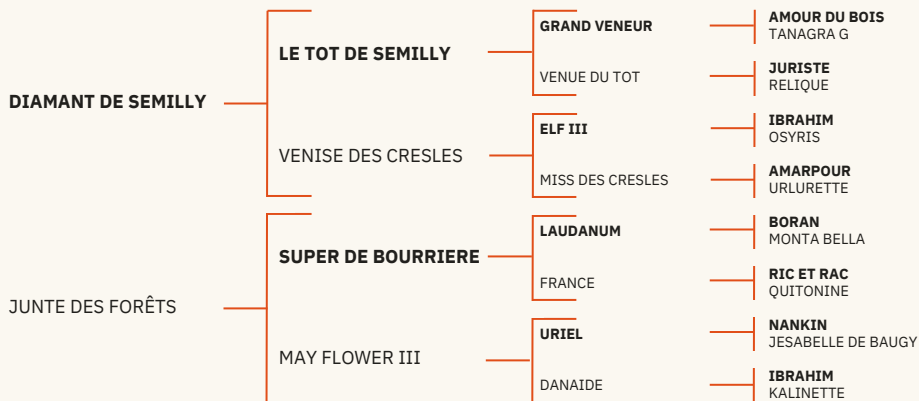

UNTE EST VENDUE PLEINE DE ERMITAGE KALONE

2008

BAI / BAY

Taille M/SIZE M

TVA 5,5 %

SF Originel

ISO 147, elle a fait ses preuves durant toute sa carrière sportive, aujourd'hui consacrée à la reproduction, elle transmet sa force, sa volonté et son galop à ses produits. Elle a déjà de nombreux produits indicés au dessus de 140 ; et d'autres exportés (GIGOLO des FORETS aux USA). Vendue pleine du phénomène ERMITAGE KALONE, le succès est incontestablement au rendez vous avec cette jument.

With an ISO of 147, she has proven herself throughout her competitive career and is now dedicated to breeding. She passes on her strength, determination, and stride to her offspring. She already has numerous products indexed above 140, along with others exported, such as GIGOLO des FORETS to the USA. Sold in foal to the phenomenon ERMITAGE KALONE, success is undeniably on the horizon with this mare.