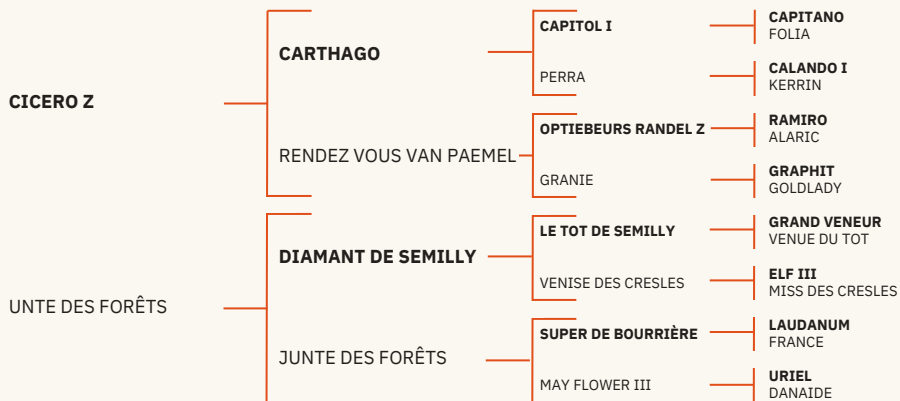

2017

BAI FONCÉ/DARK BAY

Taille XL/SIZE XL

TVA 5,5 %

SF

Très jolie jument, respectueuse et dotée d'un bon mental, on retrouve déjà ces qualités dans sa jeune descendance. Elle était triple SF à la finale des 5 ans à Fontainebleau.

Elle est vendue pleine du très bon et élégant fils de CASALL : CASAGO.

HONEY possède 7,5 points PACE. Elle est labellisée EXCELLENTE SPORT et ELITE ELEVAGE. Sa mère, indiquée 147, possède dans sa descendance de nombreux gagnants.

A very lovely mare, respectful and with a good temperament, she already displays these qualities in her young offspring. She was triple clear at the 5-year-old finals in Fontainebleau.

She is sold in foal to the very good and elegant son of CASALL: CASAGO.

HONEY holds 7,5 points PACE and is labeled EXCELLENT in SPORT and ELITE in BREEDING. Her dam, indexed at 147, has produced numerous winners.