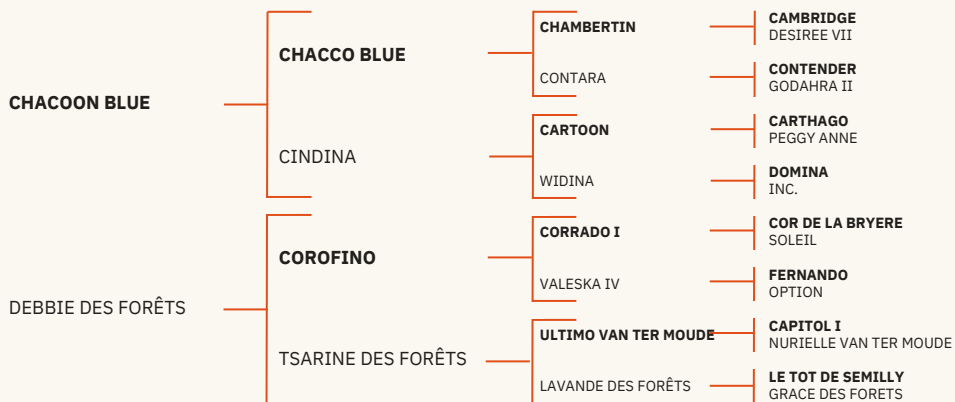

CAPITOL I  
PERRA

RENDEZ VOUS VAN PAEMEL

OPTIEBEURS RENDEL Z  
GRANIE

DIAMANT DE SEMILLY

LE TOT DE SEMILLY  
VENISE DES CRESLES

JUNTE DES FORÊTS

SUPER DE BOURRIERE  
MAY FLOWER III

2023

BAI / BAY

TVA 20%

SF

Un mix des lignées paternelles qui réussissent particulièrement bien à l'élevage des Forêts, celles d'UNTOUCHABLE 27 et de CICERO Z. HONEY des FORETS possède aujourd'hui 7,5 points PACE, elle est labellisée EXCELLENTE SPORT et ELITE ELEVAGE.

A mix of successful paternal bloodlines at the Élevage des Forêts, featuring UNTOUCHABLE 27 and CICERO Z. HONEY des FORETS currently holds 7.5 PACE points and is labeled EXCELLENT in SPORT and ELITE in BREEDING.

# 19 LADY BLUE DES FORÊTS

**INTELLIGENTE, APPLIQUÉE ET VOLONTAIRE**  
*SMART, DILIGENT, AND DETERMINED*

2021

GRIS / GREY

Taille S / SIZE S

TVA 20%

SF

Cette jolie pouliche grise est issue du crack fils de CHACCO BLUE.