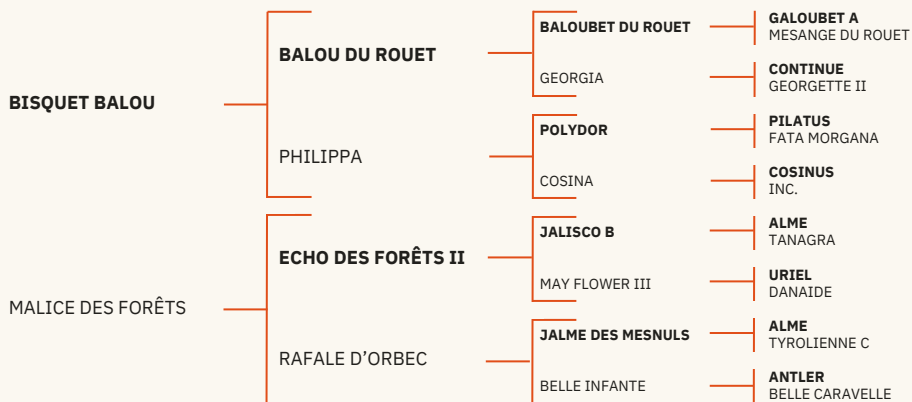

UNE COMPLICE POUR SE FAIRE PLAISIR
A PARTNER IN COMPLICITY

2020

BAI / BAY

Taille S / SIZE S

TVA 5,5 %

SF

Jument de sport en devenir ; sa mère MALICE des FORETS n'a pas eu une production nombreuse, néanmoins on retrouve dans la souche plusieurs produits indicés entre 130 et 159 (RAFALE des FORETS).

KARAYA des FORETS possède 7 points PACE par sa mère, elle est labellisée ELITE ELEVAGE.

A promising sport mare; her dam, MALICE des FORETS, did not produce many offspring. However, in her damline, there are several horses with indices between 130 and 159 (such as RAFALE des FORETS). KARAYA des FORETS holds 7 PACE points through her dam and is labeled ELITE BREEDING.