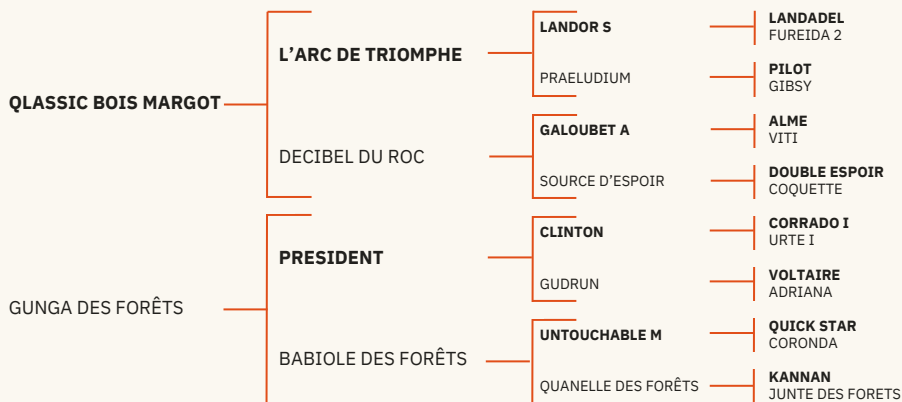

UN CONCENTRÉ DE PUISSANCE QUI NE DEMANDE QU'À S'EXPRIMER
A CONCENTRATED POWER WAITING TO UNLEASH

2021

BAI / BAY

Taille L / SIZE L

TVA 5,5 %

SF

A nouveau le sang et le style de President du côté maternel ; associé à la puissance de Qlassic Bois Margot. Dans la famille de GUNGA des FORETS, on retrouve QUANELLE des FORETS, exportée en Algérie, avec sa fille BABIOLE des FORETS. QUANELLE est la propre soeur de PREMIER des FORETS qui a tourné en 150. LENA des FORETS est labellisée EXCELLENTE ELEVAGE

Once again, the bloodline and style of President appear on the dam's side, combined with the power of Qlassic Bois Margot. In GUNGA des FORETS' damline, we find QUANELLE des FORETS, who was exported to Algeria, along with her daughter BABIOLE des FORETS. QUANELLE is the full sister of PREMIER des FORETS, who competed at 1.50m. LENA des FORETS is labeled EXCELLENT BREEDING.