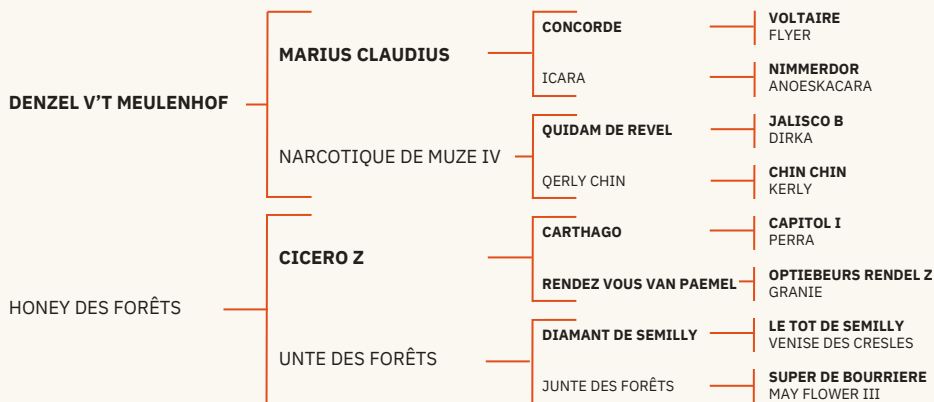

OPTION

ULTIMO VAN TER MOUDE

CAPITOL I

NURIELLE VAN TER MOUDE

LAVANDE DES FORÊTS

LE TOT DE SEMILLY

GRACE DES FORETS

2022

GRIS /GREY

Taille S / SIZE S

TVA 20%

SF

Sa mère DEBBIE des FORETS accidentée jeune a été mise à la reproduction, c'est une souche solide qui est proposée celle de LAVANDE des FORETS où on retrouve UNANIME des FORETS (niveau 155) et ULYSSE des FORETS (niveau 160), la jument de Steve GUERDAT. Du côté du père, COMILFO PLUS Z, fils de COMME IL FAUT a une production qui se distingue sur les terrains internationaux. Grâce à sa génétique elle est labellisée ELITE ELEVAGE.

**UNE SOURCE D'INSPIRATION POUR PERFORMER**  
*A SOURCE OF INSPIRATION FOR PEAK PERFORMANCE*

2023

BAI / BAY

TVA 20%

OC

Une fille de l'étalon Denzel Van't de Meulenhof, père de Nixon van't Meulenhof ; et de HONEY des FORETS, triple sans faute à la finale des 5 ans à Fontainebleau avec Hugo PARIS ; fille du crack Cicero Z. On retrouve dans la famille d'HONEY des FORETS de nombreux chevaux qualiteux comme CONTIKY des FORETS, ISO 148. HONEY des FORETS possède aujourd'hui 7,5 points PACE, elle est labellisée EXCELLENTE SPORT et ELITE ELEVAGE

A daughter of the stallion Denzel Van't Meulenhof, sire of Nixon van't Meulenhof, and HONEY des FORETS, who achieved a triple clear round at the 5-year-old finals in Fontainebleau with Hugo PARIS. HONEY des FORETS is the daughter of the exceptional stallion Cicero Z. In HONEY des FORETS' damline, there are numerous high-quality horses, such as CONTIKY des FORETS, ISO 148. HONEY des FORETS currently holds 7.5 PACE points and is labeled EXCELLENT in SPORT and ELITE in BREEDING.