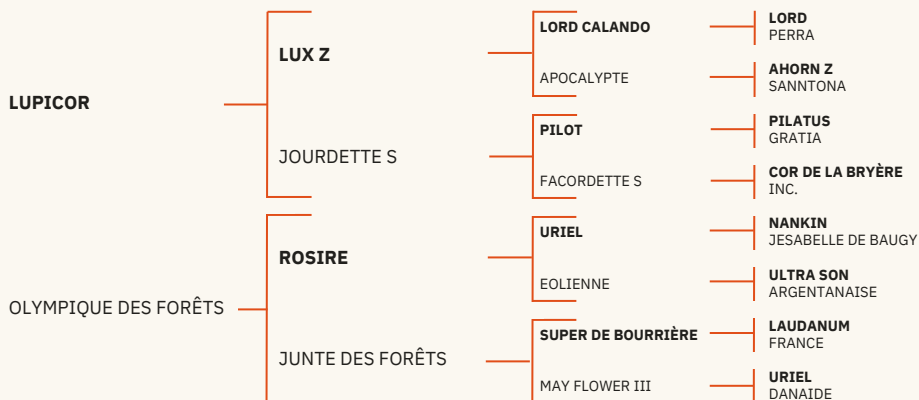

2009

BAI FONCÉ/DARK BAY

Taille M/SIZE M

TVA 5,5 %

SF

Pleine du regretté CICAVE du TALUS, VODKA des FORETS est indiquée 138, elle a produit plusieurs chevaux indicés 120 et plus, et notamment CLUBBER des FORETS indicé 145. Un concentré de génétique dans cette jument, issue d'une souche de l'élevage performante : OLYMPIQUE des FORETS (ISO 138) NECTAR des FORETS (ISO 163) ... Elle transmet son chic, son énergie et son sens de la barre. Vodka possède 9 points PACE et est labellisée EXCELLENTE.

In foal to the late CICAVE du TALUS, VODKA des FORETS is indexed at 138 and has produced several horses indexed at 120 and above, including CLUBBER des FORETS, indexed at 145. This mare is a concentration of genetics from a successful breeding line: OLYMPIQUE des FORETS (ISO 143), JUNTE des FORETS (ISO 138), NECTAR des FORETS (ISO 163), and more. She passes on her elegance, energy, and respect for the fences. Vodka holds 9 PACE points and is labeled EXCELLENT.