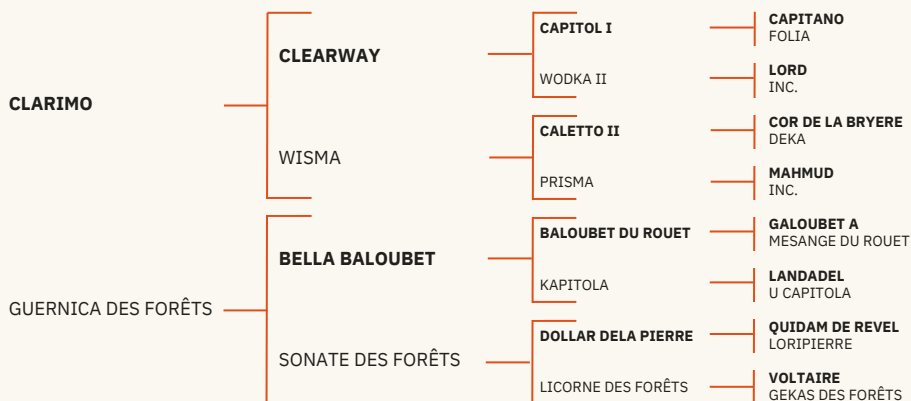

AUX PORTES DE LA CÉLÉBRITÉ
ON THE BRINK OF STARDOM

2021

GRIS / GREY

Taille XL/SIZE XL

TVA 20%

SF

Le talent, le respect, la force et le mental pour une pouliche avec une souche maternelle 5*. Cette petite fille de SONATE des FORETS n'a aucune fausse note dans son pedigree.

On retrouve dans sa famille maternelle, tout d'abord sa mère indiquée 140, mais aussi du côté de SONATE : ECLIPSE des FORETS (ISO 143), FLAMBY des FORETS (ISO 141), HAKUNA des FORETS (ISO 138) etc. Elle possède 9 points PACE de par sa mère et est labellisée ELITE ELEVAGE.

Talent, respect, strength, and a strong mentality characterize this filly from a 5* maternal lineage. This granddaughter of SONATE des FORETS has no faults in her pedigree. In her maternal family, we find her dam, indexed at 140, as well as notable figures from the SONATE lineage: ECLIPSE des FORETS (ISO 143), FLAMBY des FORETS (ISO 141), and HAKUNA des FORETS (ISO 138), among others. She possesses 9 PACE points from her mother and is labeled ELITE BREEDING.