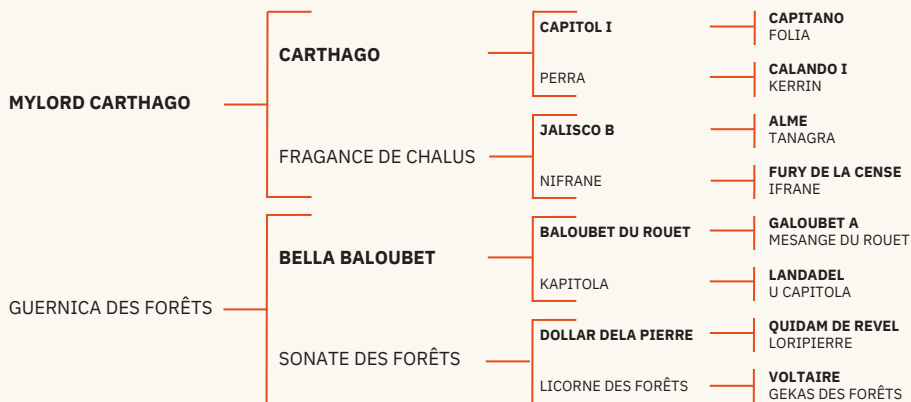

SANG ET MODERNITÉ POUR CETTE POULICHE TRÈS BIEN NÉE
BLOODLINES AND MODERNITY FOR THIS EXCEPTIONALLY BRED FILLY

2021

ALEZAN/CHESTNUT

Taille S / SIZE S

TVA 20%

SF

Une mère ISO 140 la prolifique souche de SONATE des FORETS; un père ultra performant ; une pouliche dans le sang, vive et expressive dotée de toutes les qualités nécessaires pour performer jusqu'au plus haut niveau.

Elle a 9 points PACE de par sa mère ; et est labellisée ELITE ELEVAGE.

With a dam indexed at ISO 140 from the prolific lineage of SONATE des FORETS and an ultra-performer sire, this filly is lively and expressive, possessing all the qualities necessary to excel at the highest levels. She has 9 PACE points from her mother and is labeled ELITE BREEDING.