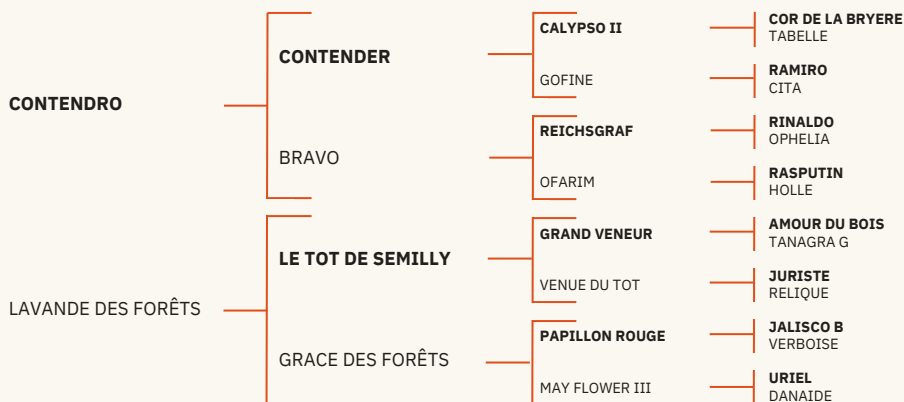

This filly's bloodlines feature a mix from the family of LAVANDE des FORETS and CONTENDRO. On her sire's side, the performer stallion EL BARONE 111 Z carries the blood of EMERALD. She has a potential that is just waiting to be expressed in a few years.

**BON SANG NE SAURAIT MENTIR**  
BLOOD NEVER LIES

JOY EST VENDUE PLEINE DE **ZIROCCO BLUE (QUAMIKASE DES FORÊTS)**

2019

BAI / BAY

Taille M / SIZE M

TVA 5,5 %

SF

Pleine à 3 ans et à 4 ans, elle n'a pas encore foulé les terrains de compétition. Son produit à naître par Zirocco Blue, n'aura pas moins que le sang de LICORNE des FORETS et de LAVANDE des FORETS, les deux juments les plus remarquables de cette génération-là. Associé à la génétique du regretté CONTENDRO, dont la production se distingue particulièrement jusqu'au plus haut niveau. JOY des FORETS possède 15,5 points PACE par sa mère, elle est labellisée ELITE ELEVAGE

In foal at 3 and 4 years old, she has yet to step onto the competition fields. Her unborn foal by Zirocco Blue will have the bloodlines of both LICORNE des FORETS and LAVANDE des FORETS, two of the most remarkable mares of that generation. This is combined with the genetics of the late CONTENDRO, whose offspring stand out particularly at the highest levels. JOY des FORETS holds 15.5 PACE points from her dam and is labeled ELITE BREEDING.