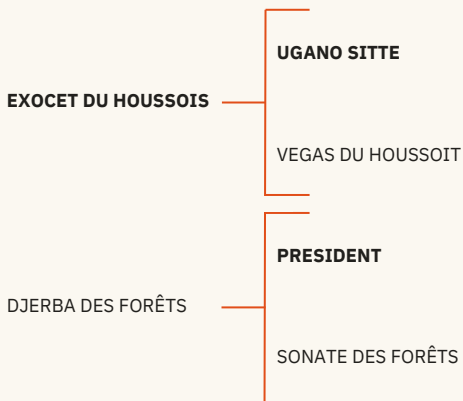

21 MISS ZOZO DES FORÊTS

ASSURÉMENT BELLE, LES OBSTACLES NE LUI FERONT PAS PEUR
UNQUESTIONABLY BEAUTIFUL, FEARLESS AGAINST FENCES

2022

GRIS / GREY

Taille M / SIZE M

TVA 20%

SF

On retrouve une petite fille de SONATE des FORETS a un potentiel génétique de haut niveau avec des ascendants indicés pour beaucoup autour de 140 (BELLE des FORETS - 140, CONISHA des FORETS - 141, ECLIPSE des FORETS 143 etc), croisée avec le magnifique EXOCET du HOUSOIT, dont la jeune et confidentielle production s'est déjà faite remarquer sur les finales jeunes chevaux ; il est assurément un père de gagnants en devenir. MISS ZOZO hérite de 8 points PACE de sa mère et est labellisée ELITE ELEVAGE

We find a granddaughter of SONATE des FORETS with high-level genetic potential, featuring many ancestors indexed around 140 (such as BELLE des FORETS - ISO 140, CONISHA des FORETS - ISO 141, ECLIPSE des FORETS -ISO 143, etc.), crossed with the magnificent EXOCET du HOUSOIT, whose young and exclusive offspring have already made a mark in the young horse finals. He is undoubtedly a sire of future winners. MISS ZOZO inherits 8 PACE points from her dam and is labeled ELITE BREEDING.