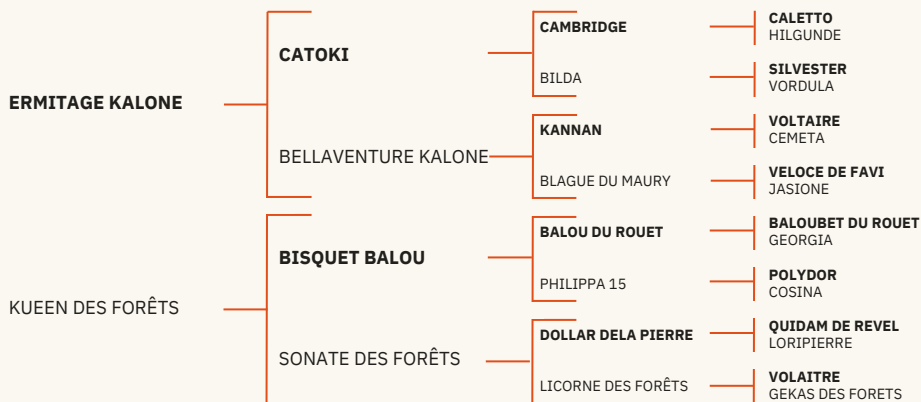

GLORY des FORETS possède 17 points PACE ; elle est labellisée ELITE SPORT et ELITE ELEVAGE.

This female-sexed embryo is a genetic powerhouse, with VANNAN as the sire—a competitive star in 4\* and 5\* events under the saddle of Jeanne SADLAN—and GLORY des FORETS, ISO 140, the daughter of BIG STAR des FORETS, ISO 163, and granddaughter of LICORNE des FORETS, the dam of champion QUAMIKASE des FORETS (by ZIROCCO BLUE).

GLORY des FORETS has 17 PACE points; she is labeled ELITE SPORT and ELITE BREEDING.

# EMBRYON FEMELLE

THEY ARE THE CHAMPIONS

22/04/2025

TVA 5,5 %

Embryon sexé femelle, on retrouve le sang du phénomène ERMITAGE KALONE, avec la fille de BISQUET BALOU et SONATE des FORETS, qui n'est autre que la mère d'ECLIPSE des FORETS (FOX CHAPEL) évoluant aujourd'hui sous la selle de Cian O'Connor.