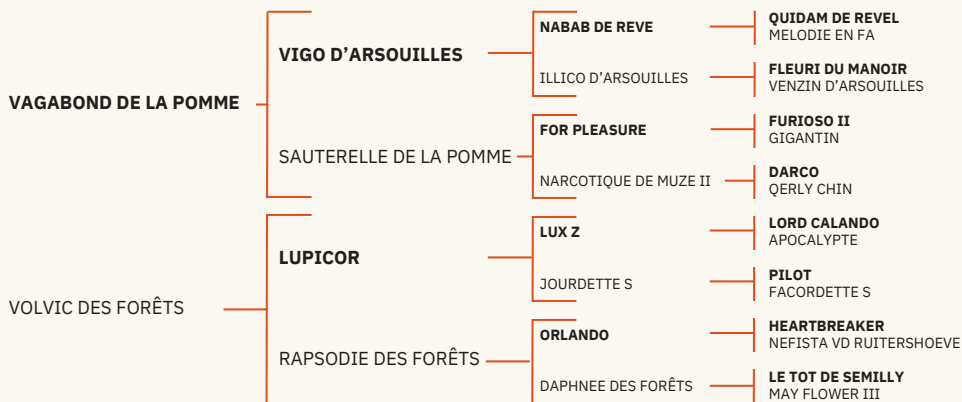

AVEC UN PÈRE ET UNE MÈRE DE CHAMPIONS INCONTESTÉS, ELLE NE PEUT QUE GAGNER
WITH UNCONTESTED CHAMPION PARENTS, WINNING IS INEVITABLE

26/06/2024

BAI / BAY

TVA 20%

SF

La mère du Champion des Etalons 2022 KASALLITO des FORETS, du fantastique FEEDBACK des FORETS, déjà ISO 141 sous la selle d'Alexis DEROUBAIX, de CRISPY des FORETS, ISO 141, de HULK des FORETS (Adjugé 85 000€ à FENCES) croisée avec le très grand performer VAGABOND de la POMME pour vous proposer une pouliche qui hérite à coup sûr d'un style, des allures et d'une qualité de saut pour le grand sport. Sa mère VOLVIC des FORETS possède 5,5 points PACE.

The dam of the 2022 Stallion Champion KASALLITO des FORETS, the fantastic FEEDBACK des FORETS (already ISO 141 under the saddle of Alexis DEROUBAIX), CRISPY des FORETS (ISO 141), and HULK des FORETS (auctioned for €85,000 at FENCES), is crossed with the highly successful performer VAGABOND de la POMME to offer you a filly that is sure to inherit style, movement, and jumping quality for top-level competition. Her mother, VOLVIC des FORETS, holds 5.5 PACE points.