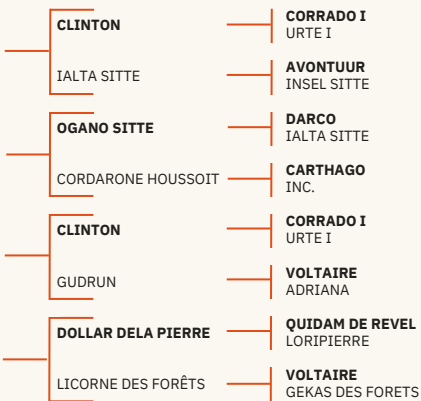

21 MISS ZOZO DES FORÊTS

ASSURÉMENT BELLE, LES OBSTACLES NE LUI FERONT PAS PEUR
UNQUESTIONABLY BEAUTIFUL, FEARLESS AGAINST FENCES

2022

GRIS / GREY

Taille M / SIZE M

TVA 20%

SF

On retrouve une petite fille de SONATE des FORETS a un potentiel génétique de haut niveau avec des ascendants indicés pour beaucoup autour de 140 (BELLE des FORETS - 140, CONISHA des FORETS - 141, ECLIPSE des FORETS 143 etc), croisée avec le magnifique EXOCET du HOUSOIT, dont la jeune et confidentielle production s'est déjà faite remarquer sur les finales jeunes chevaux ; il est assurément un père de gagnants en devenir. MISS ZOZO hérite de 8 points PACE de sa mère et est labellisée ELITE ELEVAGE

We find a granddaughter of SONATE des FORETS with high-level genetic potential, featuring many ancestors indexed around 140 (such as BELLE des FORETS - ISO 140, CONISHA des FORETS - ISO 141, ECLIPSE des FORETS -ISO 143, etc.), crossed with the magnificent EXOCET du HOUSOIT, whose young and exclusive offspring have already made a mark in the young horse finals. He is undoubtedly a sire of future winners. MISS ZOZO inherits 8 PACE points from her dam and is labeled ELITE BREEDING.