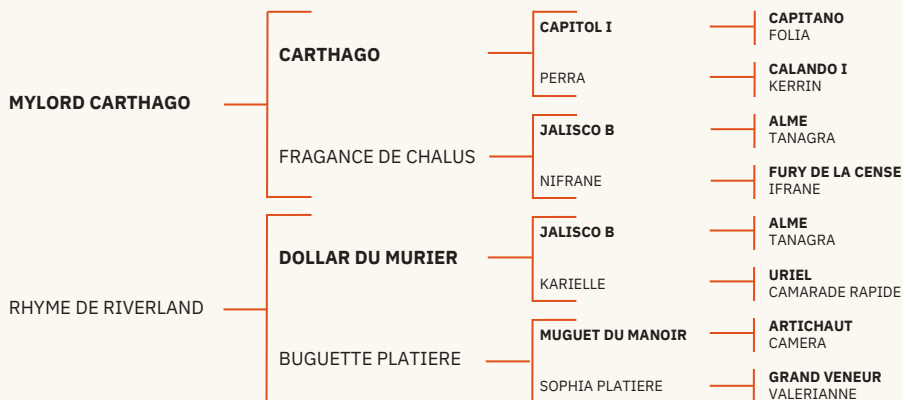

ÉNERGIQUE ET RESPECTUEUSE AVEC DES MOYENS
ENERGETIC AND RESPECTFUL WITH RESOURCES

2021

ALEZAN/CHESTNUT

Taille S / SIZE S

TVA 20%

SF

Issue de la performante souche de POPSTAR LOZONAI (ISO 161), d'USA de RIVERLAND (ISO 160), RHYME de RIVERLAND (ISO 135) a déjà 2 produits qui tournent en internationaux : HEIDI des FORETS (ISO 131) et IDEM des FORETS (7ème des 6 ans à Lanaken en 2024), croisée avec l'un des meilleurs père mondiaux : MYLORD CARTHAGO, LIBERTY des FORETS saura être une très bonne compétitrice. Elle possède 5 points PACE par sa mère et est labellisée ELITE ELEVAGE.

Coming from the successful lineage of POPSTAR LOZONAI (ISO 161), USA de RIVERLAND (ISO 160), and RHYME de RIVERLAND (ISO 135), LIBERTY des FORETS already has two offspring competing internationally: HEIDI des FORETS (ISO 131) and IDEM des FORETS (7th place in the 6-year-old category at Lanaken in 2024). Bred to one of the best stallions in the world, MYLORD CARTHAGO, LIBERTY des FORETS is poised to become a very good competitor. She has 5 PACE points from her dam and is labeled ELITE BREEDING.