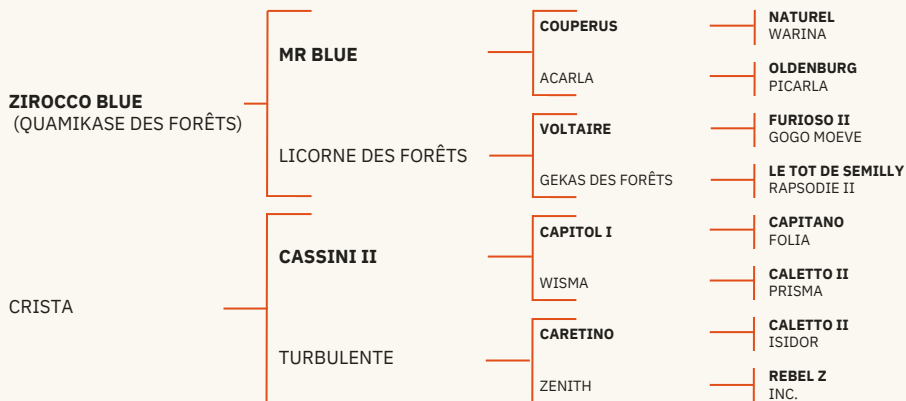

2021

BAI / BAY

Taille M / SIZE M

TVA 5,5 %

SF

Accidentée jeune, une belle carrière de poulinière s'ouvre à cette fille du prestigieux ZIROCCO BLUE croisée avec une mère CASSINI II ; pleine aujourd'hui du très bon reproducteur UNTOUCHABLE 27.

Injured at a young age, a promising career as a broodmare is opening up for this daughter of the prestigious ZIROCCO BLUE, crossed with a dam by CASSINI II. She is currently in foal by the excellent sire UNTOUCHABLE 27.