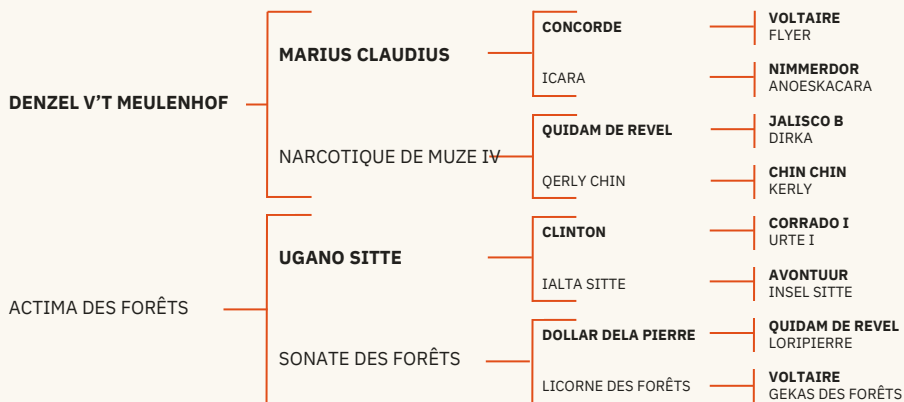

**2021**

**ALEZAN/CHESTNUT**

**Taille XL/SIZE XL**

**TVA 20%**

**SF**

Cette jument possède une force et un galop complétés par un respect sur les barres qui l'amèneront à coup sûr vers les plus belles épreuves.

This mare possesses strength and a powerful canter, complemented by a respect for the fences, which will undoubtedly lead her to the most prestigious competitions.

**DE SOLIDES RACINES MATERNELLES INSCRITES DANS SES ORIGINES**
*DAMLINÉ: SOLID ROOTS EMBEDDED IN HERITAGE*

2023

BAI / BAY

TVA 20%

SF

Soeur utérine de GAROU des FORETS, déjà classé 1m50 à 8 ans sous la selle de Nicolas DESEUZES. Rare fille d'ACTIMA des FORETS à la vente, petite fille de SONATE des FORETS, arrière petite fille de LICORNE des FORETS. On retrouve aussi dans son pedigree maternelle le sang de DOLLAR DELA PIERRE. Très jolie pouliche souple et instinctive.